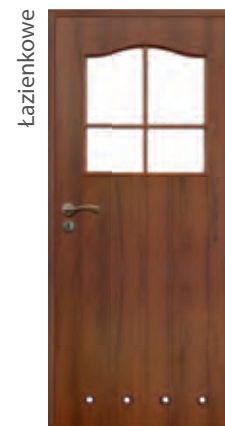

Cena ościeżnicy stałej
130,00 zł netto

* - rozmiar za dopłatą 42 zł netto

brutto:
269,37 zł
netto:
219,00 zł

brutto:
269,37 zł
netto:
219,00 zł

brutto:
318,57 zł
netto:
259,00 zł

brutto:
215,25 zł
netto:
175,00 zł