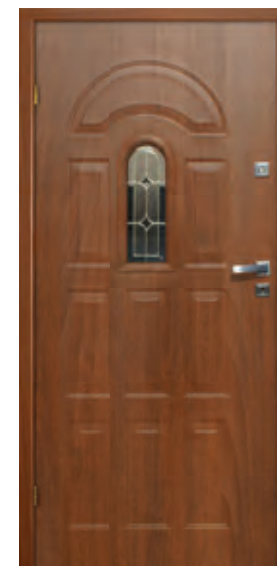

DOSTĘPNE WYMIARY

80, 90 cm