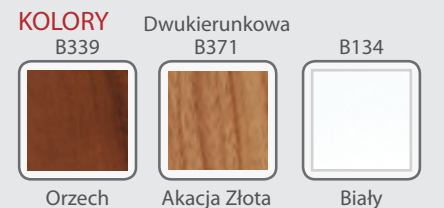

WYPOSAŻENIE STANDARDOWE

- 2 zawiasy czopowe
- Zamek na klucz, patent lub wc
- W skrzydłach wc tuleje wentylacyjne