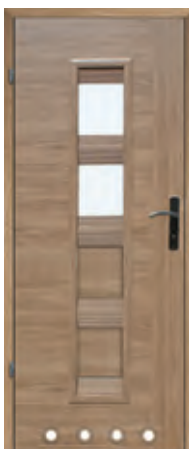

brutto:
408,36 zł
netto:
332,00 zł

Pełne