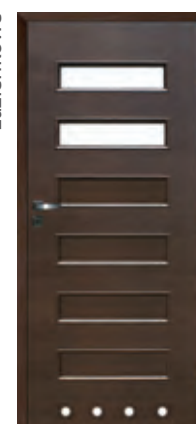

Łazienkowe

brutto: 477,24 zł
netto: **388,00 zł**

Pełne

brutto: 477,24 zł
netto: **388,00 zł**

KONSTRUKCJA SKRZYDŁA

- Ramiak wykonany jest z wysokiej jakości MDF
- Wypełnienie stabilizujące stanowi tzw. plaster miodu