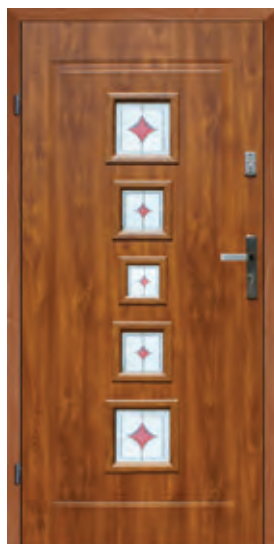

brutto:
1906,50 zł
netto:
1550,00 zł

Komplet
skrzydło + ościeżnica metalowa

DANE TECHNICZNE

- Waga skrzydła: 21('80') -23('90E')kg
- Waga ościeżnicy: 14-16kg
- Przenikalność cieplna: 1,4 W/(m²*K)
- Izolacyjność akustyczna: Rw>=27 dB

OPCJE ZA DOPLATĄ

- Klamki i wkładki patentowe do wyboru z oferty handlowej
- Próg aluminiowy
- Witraże (wg. oferty katalogowej)

KOLORY

Orzech Złoty Dąb

CHARAKTERYSTYKA

- Głębokotłoczone skrzydło o grubości 57 mm
- Wypełnienie termoizolacyjne
- Skrzydło pełne lub z przeszkleniem
- Pokryte laminatem PVC w kolorach drewnopodobnych
- Skrzydło zbudowane jest z blachy stalowej o grubości 0,5 mm
- Ościeżnica wykonana z blachy stalowej o grubości 1,5 mm w kolorze skrzydła

WYPOSAŻENIE STANDARDOWE

- 2 zamki trzybolcowe
- 3 zawiasy trójdzielne
- Zamek dolny o rozstawie 72 mm

DOSTĘPNE WYMIARY

80, 90 cm

ESTA

brutto:
1968,00 zł
netto:
1600,00 zł

Komplet
skrzydło + ościeżnica metalowa

CHARAKTERYSTYKA

- Głębokotłoczone skrzydło o grubości 57 mm
- Wypełnienie termoizolacyjne
- Skrzydło pełne lub z przeszkleniem
- Pokryte laminatem PVC w kolorach drewnopodobnych
- Skrzydło zbudowane jest z blachy stalowej o grubości 0,5 mm
- Ościeżnica wykonana z blachy stalowej o grubości 1,5 mm w kolorze skrzydła

WYPOSAŻENIE STANDARDOWE

- 2 zamki trzybolcowe
- 3 zawiasy trójdzielne
- Zamek dolny o rozstawie 72 mm

DANE TECHNICZNE

- Waga skrzydła: 21('80') -23('90E')kg
- Waga ościeżnicy: 14-16kg
- Przenikalność cieplna: 1,4 W/(m²*K)
- Izolacyjność akustyczna: Rw>=27 dB

OPCJE ZA DOPLATĄ

- Klamki i wkładki patentowe do wyboru z oferty handlowej
- Próg aluminiowy
- Witraże (wg. oferty katalogowej)

DOSTĘPNE WYMIARY

80, 90 cm

brutto:
2029,50 zł
netto:
1650,00 zł

Komplet
skrzydło + ościeżnica metalowa

KOLORY

Orzech Złoty Dąb