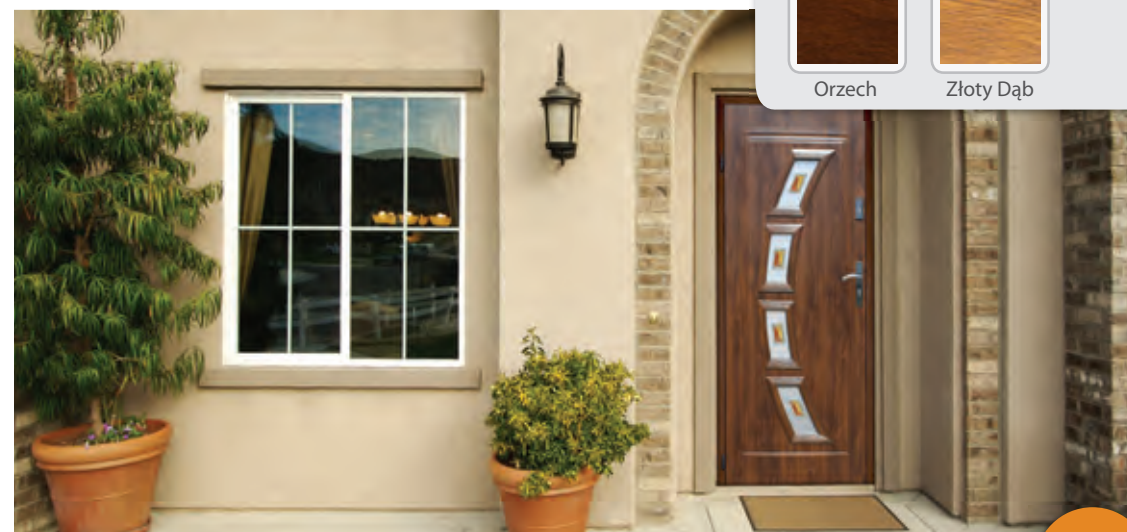

OPCJE ZA DOPLATĄ

- Klamki i wkładki patentowe do wyboru z oferty handlowej
- Próg aluminiowy
- Witraże (wg. oferty katalogowej)

DOSTĘPNE WYMIARY

80, 90 cm

brutto:
2029,50 zł
netto:
1650,00 zł

Komplet
skrzydło + ościeżnica metalowa

KOLORY

Orzech Złoty Dąb

KLAMKI I ROZETY DO DRZWI WEWNĘTRZNYCH

BASIC

klamka
netto: **25,00 zł** brutto: 30,75 zł

BRUNO

klamka
netto: **29,00 zł** brutto: 35,67 zł

MILANO