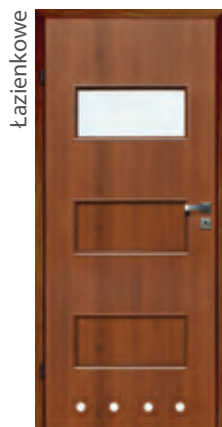

DOSTĘPNE WYMIARY

60*, 70, 80, 90, 100* cm

Dopuszczalne skrócenie skrzydła: 40 mm

brutto:
399,75 zł
netto:
325,00 zł